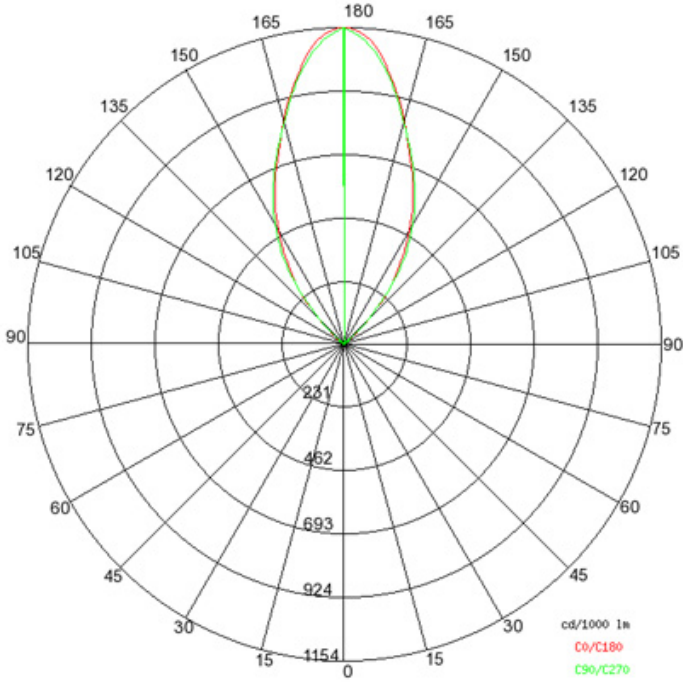

E10I0093-

PROJECT	
TYPE	
SPECIFIER	
QUANTITY	
DATE	

Emax/Emin	180°	
	90°	90° 0 m
78 / 22	Area: NAN x NAN	2 m
20 / 8	Area: NAN x NAN	4 m
9 / 4	Area: NAN x NAN	6 m
5 / 3	Area: NAN x NAN	8 m
4 / 2	Area: NAN x NAN	10 m
3 / 2	Area: NAN x NAN	12 m
	0°	
	C0-C180: 154° + 154°	C90-C270: 153° + 153°